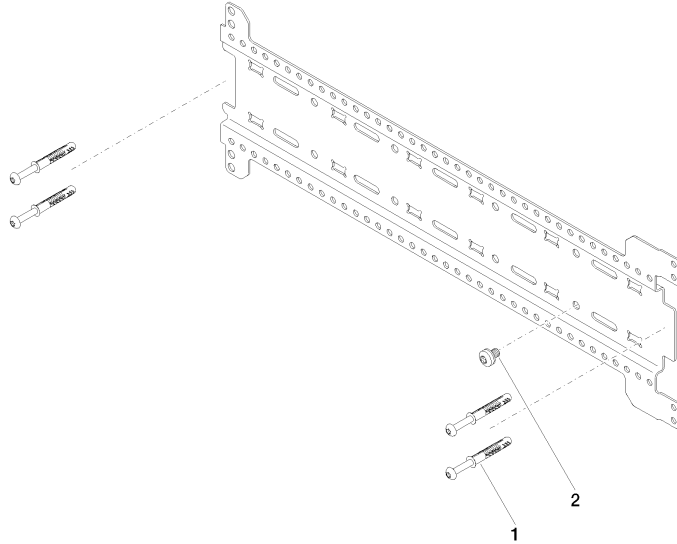

xGRID Juego de carriles de montaje -

12 380 970 90

- Ancho 555mm
- Altura 135 mm
- Profundidad 12 mm
- Tornillos de fijación

Este juego incluye 3 carriles de montaje xGrid incl. material de sujeción

Encontrará más información sobre el carril de montaje xGRID en el catálogo Showerbook.

xGRID Juego de carriles de montaje -

12 380 970 90

xGRID Juego de carriles de montaje -

12 380 970 90

Lista de piezas de recambios

N°	Número de artículo	Denominación	Cantidad de montaje	Plazo de entrega
1	04 30 31 054 00 90	juego de fijación	6	2
2	04 30 30 212 00 90	juego de fijación	3	60