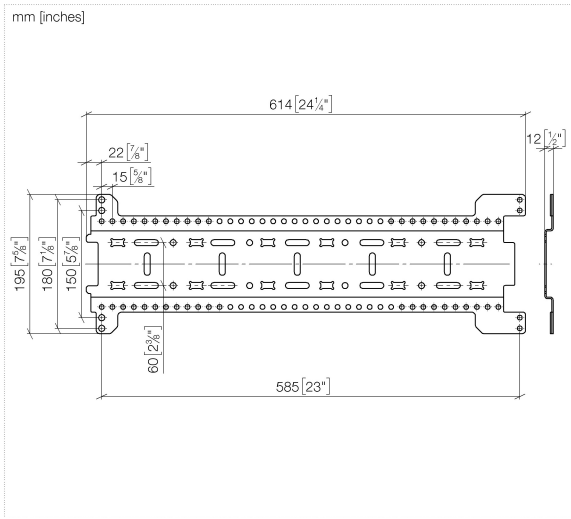

xGRID Juego de carriles de montaje -

12 380 970 90

- Ancho 555mm
- Altura 135 mm
- Profundidad 12 mm
- Tornillos de fijación

Este juego incluye 3 carriles de montaje xGrid incl. material de sujeción

Encontrará más información sobre el carril de montaje xGRID en el catálogo Showerbook.

xGRID Juego de carriles de montaje -

12 380 970 90

xGRID Juego de carriles de montaje -

12 380 970 90

Lista de piezas de recambios

N°	Número de artículo	Denominación	Cantidad de montaje	Plazo de entrega
1	04 30 31 054 00 90	juego de fijación	6	2
2	04 30 30 212 00 90	juego de fijación	3	60